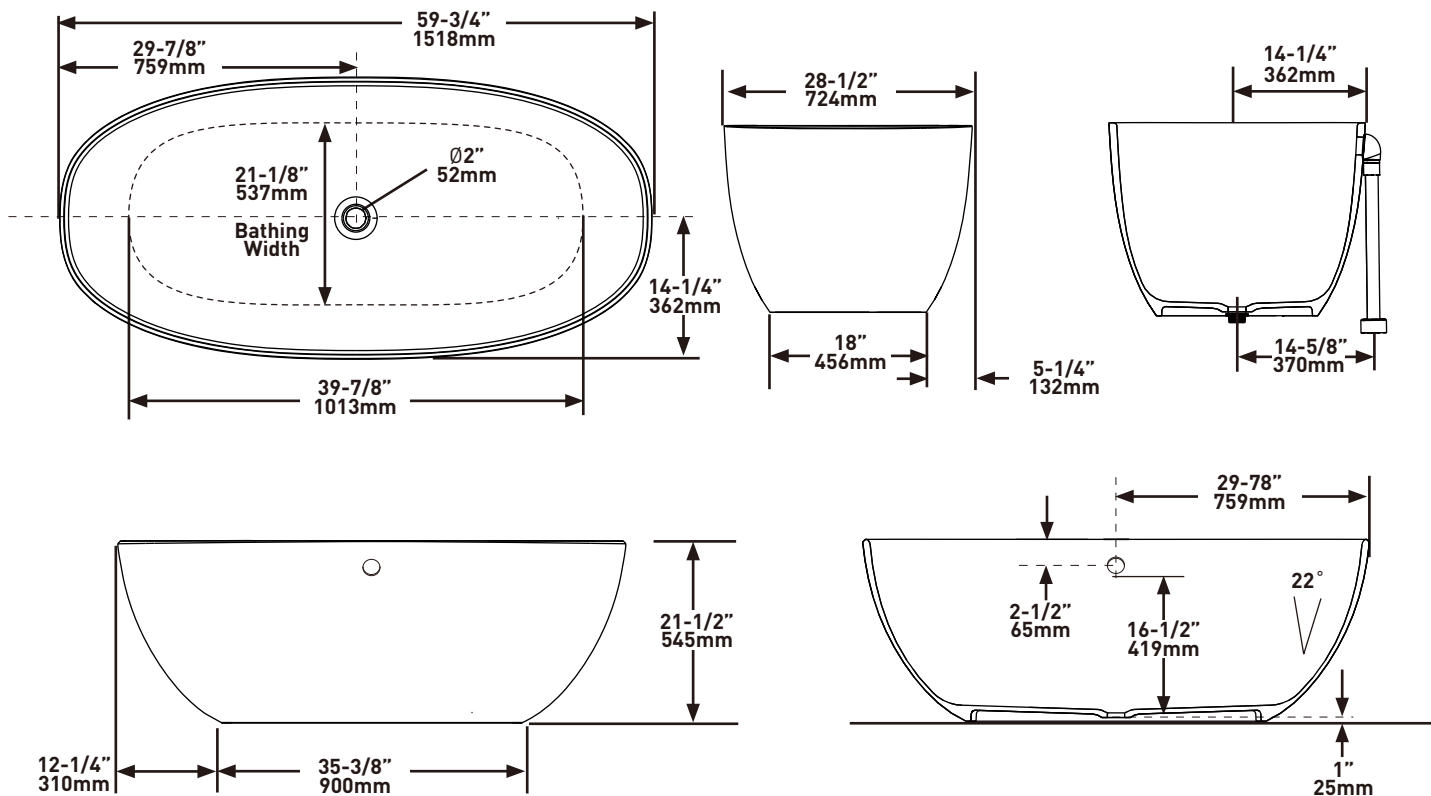

SHAPE

- Oval

SIZE

- Length: 59-3/4" (1518mm), Width: 28-1/2" (724mm), Height: 21-1/2" (545mm)

MATERIAL

- Volcanic Limestone

DRAIN HOLE

- Centered

FORME

- Ovale

DIMENSIONS

- Longueur : 59-3/4 po (1518 mm), Largeur : 28-1/2 po (725 mm), Hauteur : 21-1/2 po (545mm),

MATÉRIAU

- Pierre calcaire volcanique blanche

ORIFICE D'ÉVACUATION

- Centré

SPÉCIFICATIONS

BARCELONA^{MC}

Baignoire de détente autoportante de 60 po x 29 po, avec ouverture de trop-plein

MODÈLES : BA4-N-SW-OF, BA4M-N-SM-OF

For warranty or additional information, contact:

US Customers

ONTARIO
houseofrohl.ca/support
 1-800-287-5354

ESPECIFICACIONES

FORMA

- Ovalado

TAMAÑO

- Largo: 59-3/4" (1518 mm), Ancho: 28-1/2" (724 mm)
- Altura: 21-1/2" (545 mm)

MATERIAL

- Piedra caliza volcánica