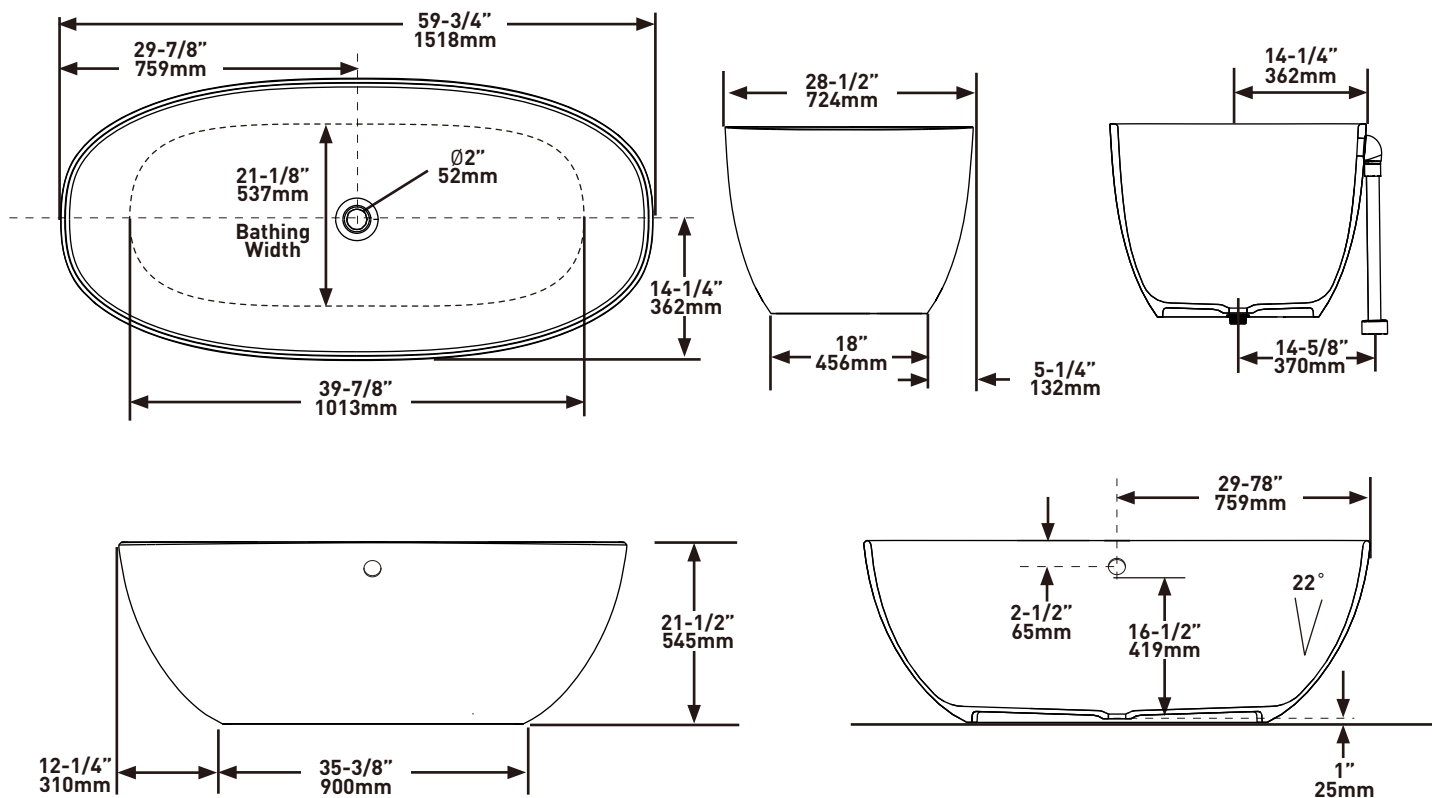

SHAPE

- Oval

SIZE

- Length: 59-3/4" (1518mm), Width: 28-1/2" (724mm), Height: 21-1/2" (545mm)

MATERIAL

- Volcanic Limestone

DRAIN HOLE

- Centered

FORME

- Ovale

DIMENSIONS

- Longueur : 59-3/4 po (1518 mm), Largeur : 28-1/2 po (725 mm), Hauteur : 21-1/2 po (545mm),

MATÉRIAU

- Pierre calcaire volcanique blanche

ORIFICE D'ÉVACUATION

- Centré

ONTARIO
houseofrohl.ca/support
 1-800-287-5354

ESPECIFICACIONES

FORMA

- Ovalado

TAMAÑO

- Largo: 59-3/4" (1518 mm), Ancho: 28-1/2" (724 mm)
- Altura: 21-1/2" (545 mm)

MATERIAL

- Piedra caliza volcánica

BARCELONA™

Tina de baño sobrepuesta de 60" x 29" con orificio de desbordamiento

MODELOS: BA4-N-SW-OF, BA4M-N-SM-OF

For warranty or additional information, contact:

US Customers

U.S.A.
houseofrohl.com/support
 1-800-777-9762