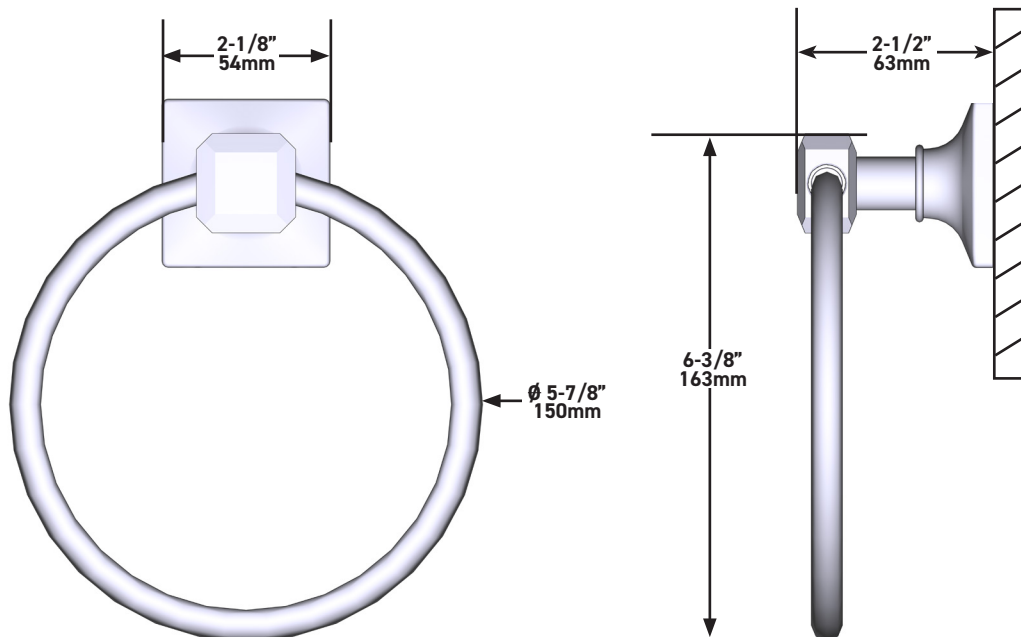

Pour la garantie ou des informations supplémentaires, contactez:

U.S.A.
houseofrohl.com/support
1-800-777-9762

QUÉBEC / MARITIMES / OUEST CANADIEN
houseofrohl.ca/support
1-866-473-8442

ONTARIO
houseofrohl.ca/support
1-800-287-5354