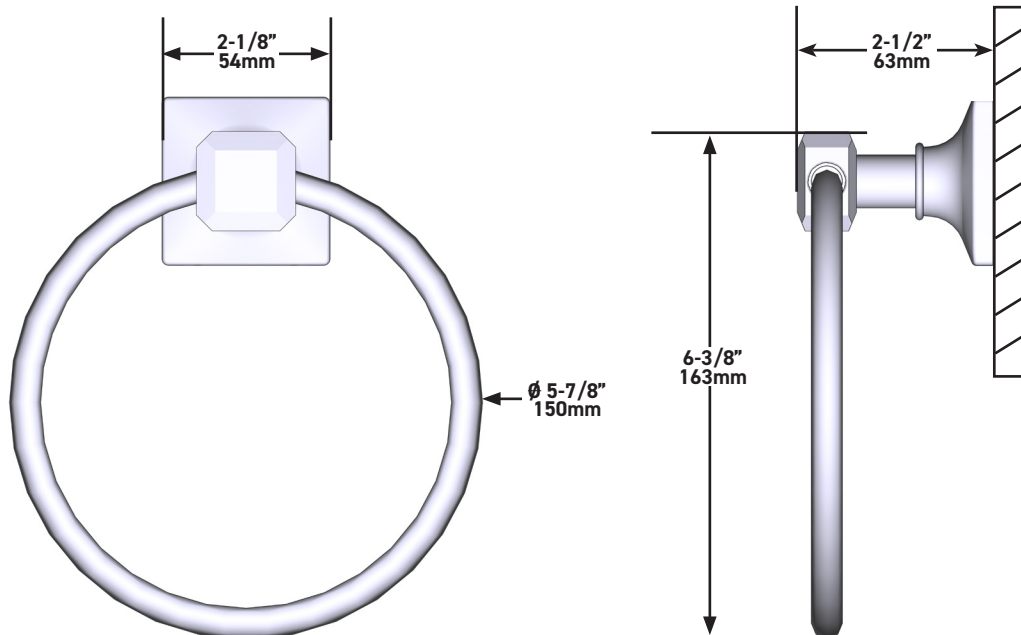

Para garantía o información adicional, comuníquese con:

U.S.A.
houseofrohl.com/support
1-800-777-9762

QUEBEC / MARITIMOS / CANADA OCCIDENTAL
houseofrohl.ca/support
1-866-473-8442

ONTARIO
houseofrohl.ca/support
1-800-287-5354

Riobel

PERRIN & ROWE
LONDON

victoria ⊕ albert®

ROHL