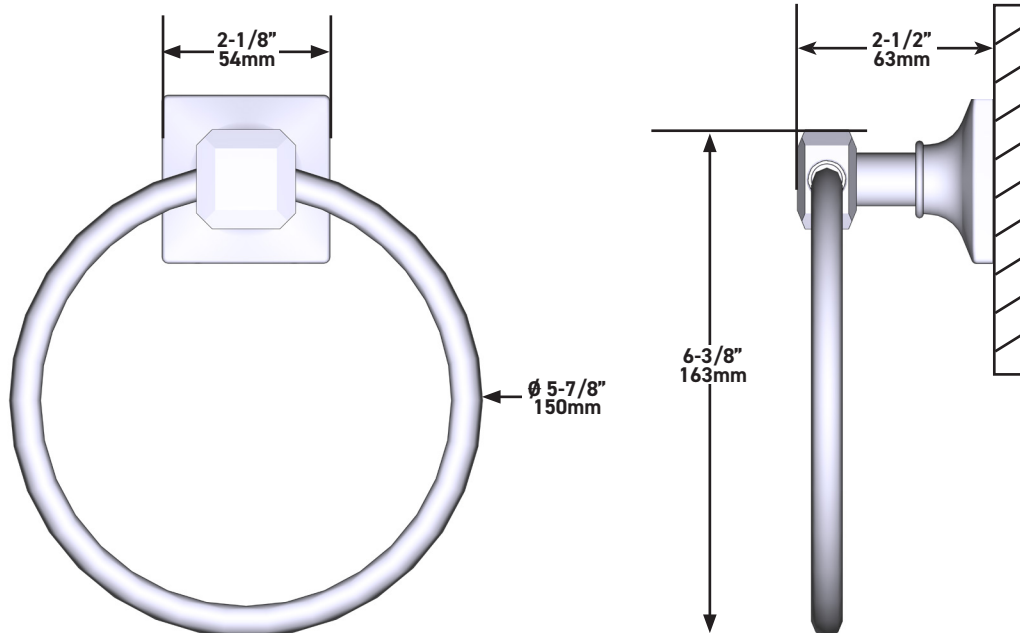

For warranty or additional information, contact:

U.S.A.
houseofrohl.com/support
1-800-777-9762

QUEBEC / MARITIMES / WESTERN CANADA
houseofrohl.ca/support
1-866-473-8442

ONTARIO
houseofrohl.ca/support
1-800-287-5354