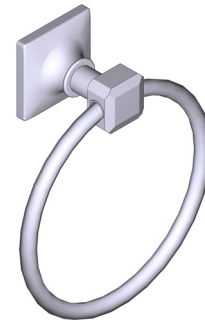

ESPECIFICACIONES

DESCRIPCIÓN

- Luzca sus toallas de forma elegante con los demás accesorios que coordinan
- Construcción robusta de metal fundido a presión
- Hardware de montaje incluido
- Complementos: Colección Apothecary™

GARANTÍA

- La mayoría de los productos o piezas cuentan con "Garantías Limitadas" por defectos de fabricación. A los clientes en EE. UU. se les recomienda visitar houseofrohl.com/support y a los clientes en Canadá, houseofrohl.ca/support, para consultar las condiciones completas de la garantía de los productos y acabados.

Anillo para toalla Apothecary™

MODELOS: AP25WTR