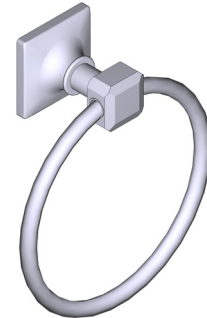

SPECIFICATIONS

DESCRIPTION

- Elegantly display bath towels in a coordinated fashion with other accessories
- Solid metal die cast construction
- Mounting hardware included
- Complements: Apothecary™ Bath

WARRANTY

- Most products or parts carry "Limited Warranties" against manufacturing defects. For US customers please visit houseofrohl.com/support and for Canadian customers please visit houseofrohl.ca/support for complete product and finish warranty.

Apothecary™ Towel Ring

MODELS: AP25WTR