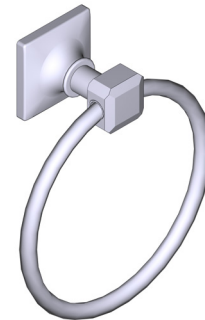

SPÉCIFICATIONS

DESCRIPTION

- Permet de suspendre vos serviettes de façon élégante et coordonnée avec d'autres accessoires.
- Fabrication robuste en métal matricé
- Quincaillerie d'installation incluse
- Complète la collection Apothecary^{MC}

GARANTIE

- La plupart des produits ou pièces comprend des «garanties limitées» contre les défauts de fabrication. Pour les clients des États-Unis : veuillez consulter houseofrohl.com/support; Pour les clients du Canada : veuillez consulter houseofrohl.ca/support pour connaître les conditions complètes de la garantie des produits et finis.

Anneau à serviette Apothecary^{MC}

MODÈLES : AP25WTR