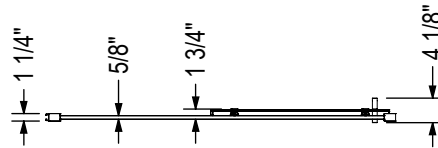

Code	Description	H	W	L Adjustable	Door opening	P
135241	Connect 72" x 43 1/2" - 45"	72"	70 3/8"	43 1/2" - 45"	17 13/16" - 18 9/16"	32 1/8"
135242	Connect 72" x 45" - 46 1/2"	72"	70 3/8"	45" - 46 1/2"	18 9/16" - 19 5/16"	32 1/8"
135243	Connect 72" x 55 1/2" - 57"	72"	70 3/8"	55 1/2" - 57"	23 13/16" - 24 9/16"	32 1/8"
135244	Connect 72" x 57" - 58 1/2"	72"	70 3/8"	57" - 58 1/2"	24 9/16" - 25 5/16"	32 1/8"
135245	Connect tub door 57" x 55 1/2" - 57"	57"	55 7/16"	55 1/2" - 57"	23 13/16" - 24 9/16"	24 5/8"
135246	Connect tub door 57" x 57" - 58 1/2"	57"	55 7/16"	57" - 58 1/2"	24 9/16" - 25 5/16"	24 5/8"

All dimensions are approximate. Structure measurements must be verified against the unit to ensure proper fit.

Code	Description	H	W	L Ajustable	Ouverture de la porte	P
135241	Connect 72" x 43 1/2" - 45"	72"	70 3/8"	43 1/2" - 45"	17 13/16" - 18 9/16"	32 1/8"
135242	Connect 72" x 45" - 46 1/2"	72"	70 3/8"	45" - 46 1/2"	18 9/16" - 19 5/16"	32 1/8"
135243	Connect 72" x 55 1/2" - 57"	72"	70 3/8"	55 1/2" - 57"	23 13/16" - 24 9/16"	32 1/8"
135244	Connect 72" x 57" - 58 1/2"	72"	70 3/8"	57" - 58 1/2"	24 9/16" - 25 5/16"	32 1/8"
135245	Connect porte de baignoire 57" x 55 1/2" - 57"	57"	55 7/16"	55 1/2" - 57"	23 13/16" - 24 9/16"	24 5/8"
135246	Connect porte de baignoire 57" x 57" - 58 1/2"	57"	55 7/16"	57" - 58 1/2"	24 9/16" - 25 5/16"	24 5/8"

Toutes ces dimensions sont approximatives. Afin d'assurer une installation parfaite, les dimensions de la structure doivent être vérifiées à partir de l'unité.