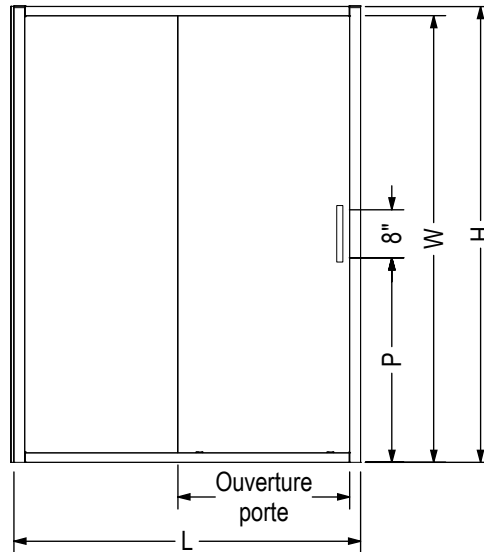

Code	Description	H	W	L Adjustable	Door opening	P
135241	Connect 72" x 43 1/2" - 45"	72"	70 3/8"	43 1/2" - 45"	17 13/16" - 18 9/16"	32 1/8"
135242	Connect 72" x 45" - 46 1/2"	72"	70 3/8"	45" - 46 1/2"	18 9/16" - 19 5/16"	32 1/8"
135243	Connect 72" x 55 1/2" - 57"	72"	70 3/8"	55 1/2" - 57"	23 13/16" - 24 9/16"	32 1/8"
135244	Connect 72" x 57" - 58 1/2"	72"	70 3/8"	57" - 58 1/2"	24 9/16" - 25 5/16"	32 1/8"
135245	Connect tub door 57" x 55 1/2" - 57"	57"	55 7/16"	55 1/2" - 57"	23 13/16" - 24 9/16"	24 5/8"
135246	Connect tub door 57" x 57" - 58 1/2"	57"	55 7/16"	57" - 58 1/2"	24 9/16" - 25 5/16"	24 5/8"

All dimensions are approximate. Structure measurements must be verified against the unit to ensure proper fit.

Code	Description	H	W	L Ajustable	Ouverture de la porte	P
135241	Connect 72" x 43 1/2" - 45"	72"	70 3/8"	43 1/2" - 45"	17 13/16" - 18 9/16"	32 1/8"
135242	Connect 72" x 45" - 46 1/2"	72"	70 3/8"	45" - 46 1/2"	18 9/16" - 19 5/16"	32 1/8"
135243	Connect 72" x 55 1/2" - 57"	72"	70 3/8"	55 1/2" - 57"	23 13/16" - 24 9/16"	32 1/8"
135244	Connect 72" x 57" - 58 1/2"	72"	70 3/8"	57" - 58 1/2"	24 9/16" - 25 5/16"	32 1/8"
135245	Connect porte de baignoire 57" x 55 1/2" - 57"	57"	55 7/16"	55 1/2" - 57"	23 13/16" - 24 9/16"	24 5/8"
135246	Connect porte de baignoire 57" x 57" - 58 1/2"	57"	55 7/16"	57" - 58 1/2"	24 9/16" - 25 5/16"	24 5/8"

Toutes ces dimensions sont approximatives. Afin d'assurer une installation parfaite, les dimensions de la structure doivent être vérifiées à partir de l'unité.