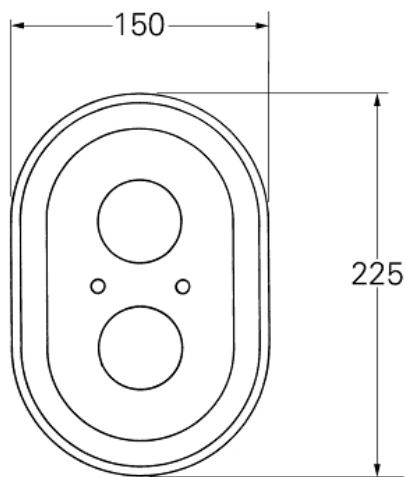

Escutcheon (oval)

MODEL # 47188000

Pure Freude  
an Wasser

**Product Description:**

Escutcheon (oval)

**Standard Specification:**

**Color:**

□ 47188000 StarLight Chrome